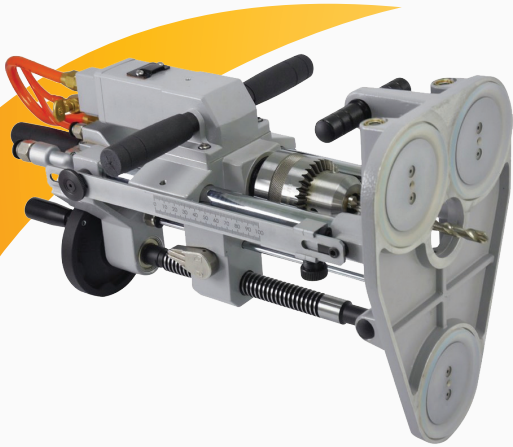

מקדחת קידמה פנאומטית עם תפיסה בוואקום

- ◀ מנגנון קידמה בורגי ידני למאמץ מינימאלי
- ◀ תפיסה בוואקום אל החומר הנקדח
- ◀ כוללת חיבור הזנת מים לקידוח שיש ובטון
- ◀ נקודת הזנת אוויר אחת מספקת לקידוח ותפיסה בוואקום
- ◀ כושר קידוח במתכת 13 מ"מ
- ◀ כושר קידוח בשיש/בטון 40 מ"מ
- ◀ כושר קידוח בעץ 40 מ"מ
- ◀ מהירות 1500 סל"ד
- ◀ פוטר 13-1/2" מ"מ
- ◀ משקל 9.50 ק"ג
- ◀ קוטר כיפת וואקום (3 יח') 86 מ"מ
- ◀ ספיקת אוויר 600 ליטר לדקה