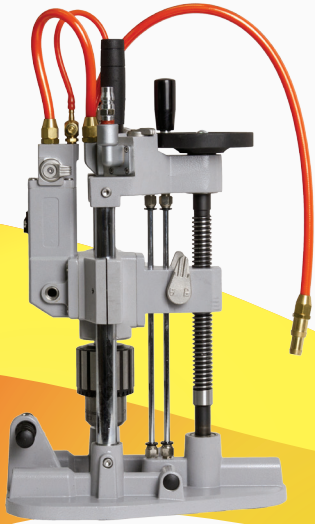

מקדחת קידמה פנאומטית עם תפיסה בוואקום

- ◀ מנגנון קידמה בורגי ידני למאמץ מינימאלי
- ◀ תפיסה בוואקום אל החומר הנקדח
- ◀ כוללת חיבור הזנת מים לקידוח שיש ובטון
- ◀ נקודת הזנת אוויר אחת מספקת לקידוח ותפיסה בוואקום
- ◀ כושר קידוח במתכת 13 מ"מ
- ◀ כושר קידוח בשיש/בטון 40 מ"מ
- ◀ כושר קידוח בעץ 40 מ"מ
- ◀ מהירות 1500 סל"ד
- ◀ פוטר 13-1/2" מ"מ
- ◀ משקל 9.50 ק"ג
- ◀ קוטר כיפת וואקום (3 יח') 86 מ"מ
- ◀ ספיקת אוויר 600 ליטר לדקה