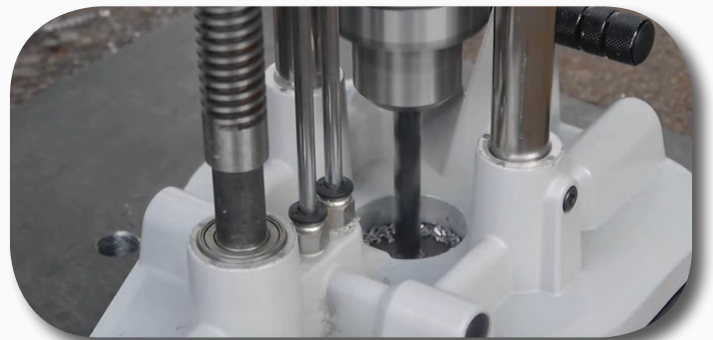

מקדחת קידמה פנאומטית עם תפיסה בוואקום

- ◀ מנגנון קידמה בורגי ידני למאמץ מינימאלי
- ◀ תפיסה בוואקום אל החומר הנקדח
- ◀ כוללת חיבור הזנת מים לקידוח שיש ובטון
- ◀ נקודת הזנת אוויר אחת מספקת לקידוח ותפיסה בוואקום
- ◀ כושר קידוח במתכת 13 מ"מ
- ◀ כושר קידוח בשיש/בטון 40 מ"מ
- ◀ כושר קידוח בעץ 40 מ"מ
- ◀ מהירות 1500 סל"ד
- ◀ פוטר 13-1/2" מ"מ
- ◀ משקל 9.50 ק"ג
- ◀ קוטר כיפת וואקום (3 יח') 86 מ"מ
- ◀ ספיקת אוויר 600 ליטר לדקה