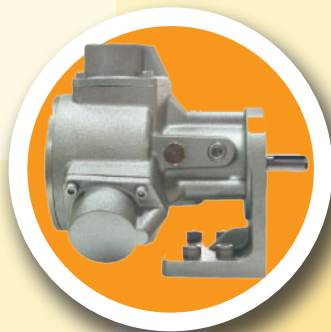

### **AM-02**

מנוע פנאומטי ליישומי בחישה  
2780 סל"ד  
1/3 כ"ס

### **AM-02F**

מנוע אוויר לבחישה  
2780 סל"ד  
1/3 כ"ס  
עם פלאנג זווית

### **AM-03**

מנוע פנאומטי ליישומי בחישה  
1460 סל"ד  
1/3 כ"ס