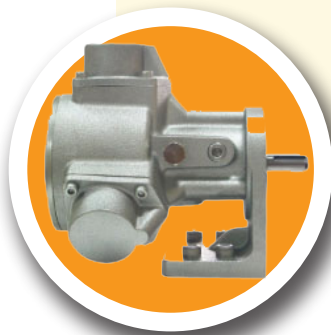

### **AM-02**

מנוע פנאומטי ליישומי בחישה  
2780 סל"ד  
1/3 כ"ס

### **AM-02F**

מנוע אוויר לבחישה  
2780 סל"ד  
1/3 כ"ס  
עם פלאנג זווית