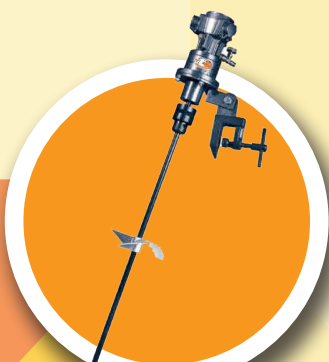

CA-5

מנוע בחישה עם חבק תפיסה
1/3 כ"ס
600 סל"ד
ציר 790 מ"מ

דינמיקס כלים ופרויקטים בע"מ, רח' החופר 34 חולון, טל: 03-5502355, פקס: 03-5502466

דוא"ל: dynamix@dynamixtools.com אתר: www.dynamixtools.com