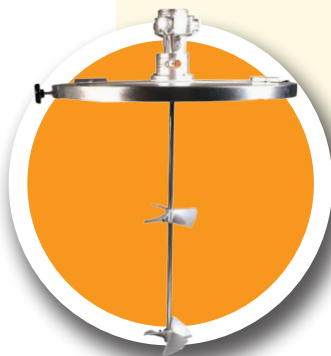

LA-55

מנוע בחישה ומכסה נירוסטה
לחבית 200 ליטר
630 סל"ד